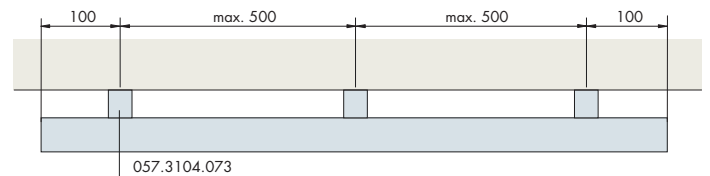

System: Designlaufschiene, Wandmontage, für 1 Glastüre bis 40 kg. Design Alu-Blende zu Klemmschuh

System: Design running track, surface mounted, for 1 glass door up to 40 kg.
Design aluminium fascia for clamping shoe

Système: Rail de roulement design, montage mural, pour 1 porte en verre jusqu'à 40 kg.
Design cache en alu pour mâchoire de serrage

Wandmontage / Wall mounting / Montage mural

Einbaubeispiele / Mounting examples / Exemples de montage